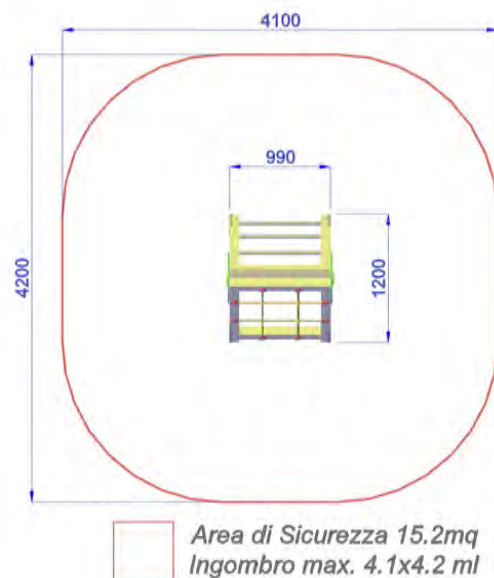

**PALESTRA SARTIA H 95 CM CON RETE E TUBI
COD MF S95**

Gioco per parco con montanti in legno di PINO lamellare tinta miele sez. cm. 9x9 collegati fra loro con fresature e staffe di collegamento in polietilene colorato e sagomato, completi di staffe per il fissaggio a terra formate da profilo ad U zincato a caldo, Scala di risalita realizzata con n° 3 barre in acciaio inox AISI 304 Ø 34 mm. fissate ad incastro ai montanti, Rete d'arrampico realizzata con corde aventi trefoli in acciaio e rivestimento in polipropilene colorato ad alta resistenza Ø mm. 16, gli incroci verranno realizzati mediante speciali sfere in materiale plastico colorato ad alta resistenza, il fissaggio della rete alla struttura portante è realizzato per mezzo di speciali "redance" in materiale plastico colorato ad alta resistenza (in questo modo si renderà possibile ed agevole un'eventuale sostituzione del pezzo senza agire sulla struttura portante).

Dimensioni 99 x 127 x h. 95 cm.

Area di sicurezza 430 x 400 cm. (mq. 19,2)

Attrezzatura rispondente alla EN 1176