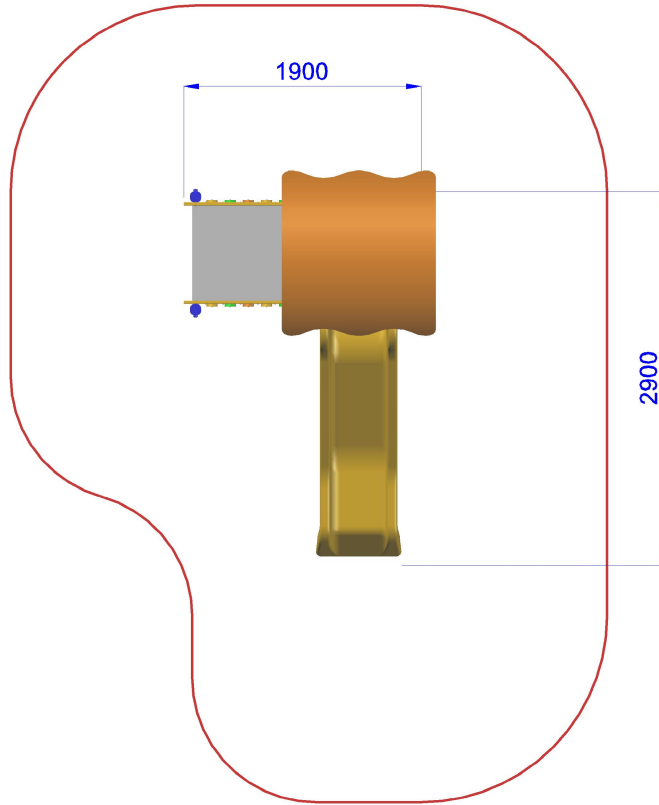

By PM MODIFICHE

PM MODIFICHE SRL
Via Amicizia 15 – 36027 Rosà (VI)
Tel-fax: +39-0424-219292
e-mail: myfun@pmmodifiche.it
www.myfungiochi.it
P.IVA 02326230246

TORRE H.95 CON SCIVOLO – COD MFAL101

Gioco per parco realizzato con travi portanti in alluminio sezione cm 9 x 9, pedana in alluminio, pannelli laterali e tetto in polietilene colorato di adeguato spessore viteria zincata.

Composto da:

1 torre quadrata con tetto, pedana di partenza h. 95 cm. pannelli laterali di protezione in polietilene colorato, 1 scala con struttura portante in polietilene, scalini e corrimano in alluminio con balaustre di sicurezza in polietilene di vari colori, 1 scivolo in polietilene colorato h 95 cm. con barra di sicurezza in acciaio inox.

Dimensioni : 290 x 190 x h. 295 cm.

Area di sicurezza : 640 x 480 cm.

Quantità di pavimentazione anti-trauma consigliata mq 26,00 HIC 95 cm.

Attrezzatura rispondente alla EN 1176

IL NOSTRO LAVORO È COSTRUIRE DIVERTIMENTO

*Area di Sicurezza 26.0mq
4,8x6,4 ml*