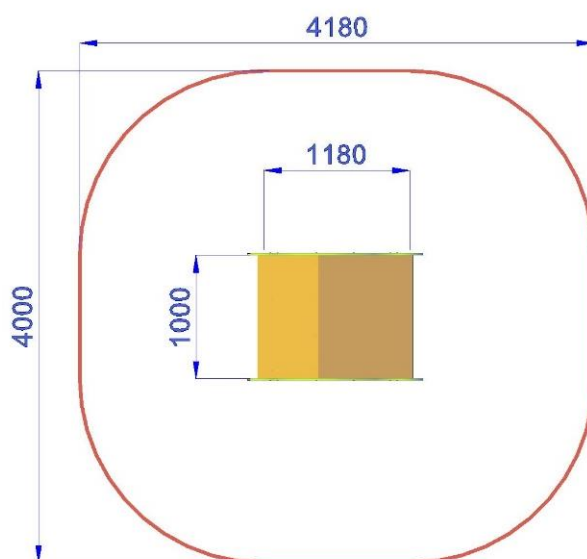

Area di Sicurezza 14,8mq
Ingombro max 4,0x4,2 ml

Gioco per parco realizzato in LEGNO DI LARICE MONTANO, pannelli laterali in polietilene colorato di adeguato spessore fissati su telaio in LEGNO DI LARICE MONTANO completo di piano di appoggio superiore dim. cm 3 x 14, tetto realizzato con pannelli in polietilene spessore 1 cm. E' possibile sostituire i pannelli laterali con pannelli interattivi.
Viteria zincata, staffe di fissaggio al suolo zincate.
Dimensioni: 100x100cm Ingombro totale 100x100x h.165 cm.
Area di sicurezza 400 x 400
Attrezzatura gioco rispondente alla EN 1176