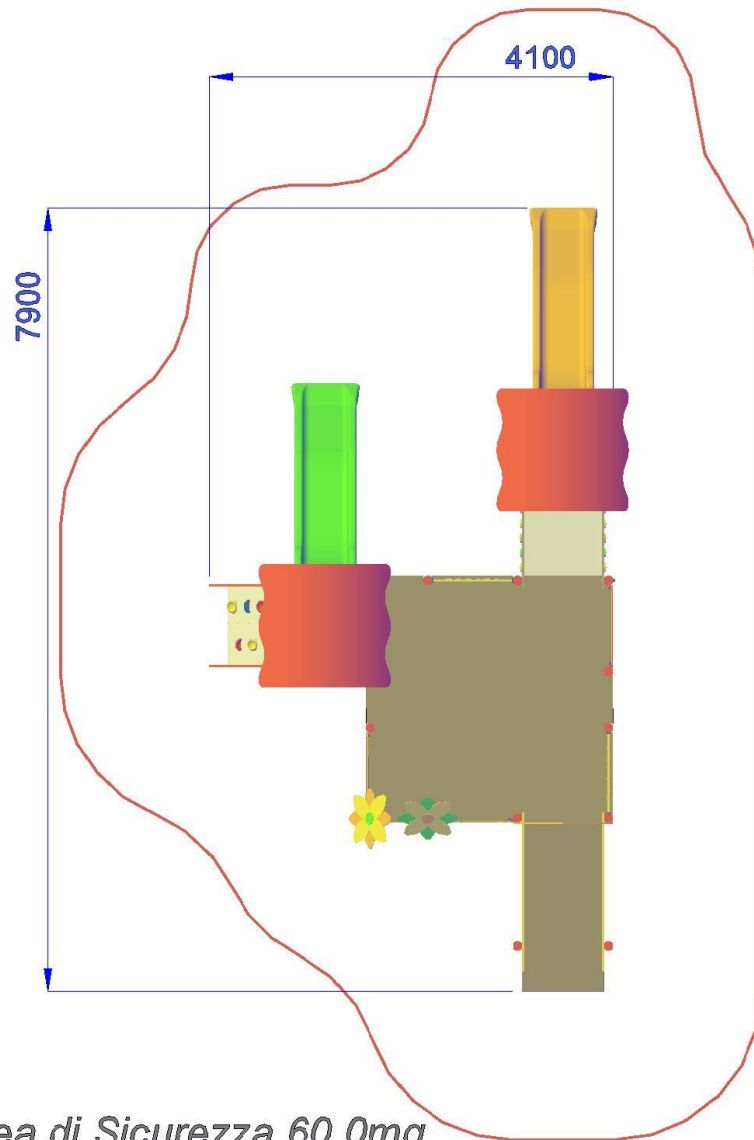

S.D.I. : USAL8PV

MULTITORRE SPECIAL COD. MFAL243

Gioco per parco realizzato con travi portanti in alluminio sezione cm 9 x 9, pedane in alluminio, pannelli laterali e tetti realizzati in polietilene colorato di adeguato spessore, viteria zincata, staffe di fissaggio al suolo in acciaio zincato a caldo.

Composto da: 1 torre quadrata h 20 cm composta da piano di calpestio in multistrato fenolico e struttura portante in alluminio verniciato, 2 fiori in polietilene e 1 pannello ingresso, 1 rampa di risalita completa di corrimani con piano di calpestio in multistrato fenolico e struttura portante in alluminio verniciato, 1 risalita in polietilene tra torri, 1 risalita in polietilene tra torri; 2 torri quadrate con tetto, pedane di partenza in alluminio h. 95 cm., 3 pannelli di protezione realizzati in polietilene, 1 scala con struttura portante in polietilene, scalini e corrimano in alluminio con balaustre di sicurezza in polietilene di vari colori, 1 risalita con struttura portante in polietilene e pedana di risalita in alluminio con climbing, 2 scivolo dritto in polietilene colorato h. 95 cm completi di barra di sicurezza in acciaio inox.; 5 Pannelli gioco inclusivi realizzati in polietilene colorato o in alluminio verniciato sez. 90x90 e quadrati girevoli in polietilene colorato con simboli incisi.

Dimensioni 410x 790 x h. 295 cm

Area di sicurezza 7100 x 11400 cm.

Attrezzatura gioco rispondente alla **EN 1176 / 18**

IL NOSTRO LAVORO È COSTRUIRE DIVERTIMENTO

Area di Sicurezza 60.0mq
7.1x11.4 ml