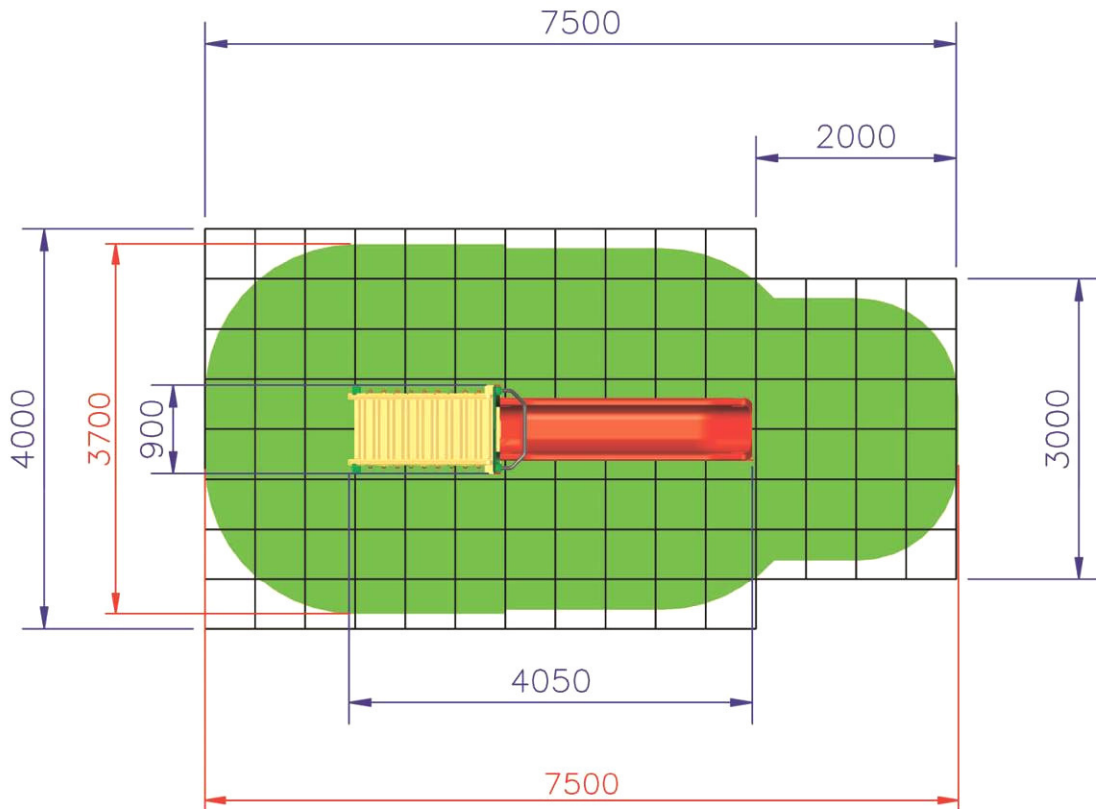

By PM MODIFICHE

PM MODIFICHE SRL unipersonale
Via Amicizia, 15 - 36027 Rosà (VI)
Tel-Fax 0039/0424 219292
e-mail: myfun@pmmodifiche.it
P.IVA 02326230246

MINITORRE H 145 CON SCIVOLO - MFALMT145

Gioco per parco realizzato con travi portanti in alluminio sezione cm 9 x 9, viteria zincata.

Composto da:

2 colonne in alluminio sez. cm 9 x 9 , pedana di partenza h. 145 cm., scala con struttura portante in polietilene, scalini e corrimano in alluminio con balaustre di sicurezza in polietilene di vari colori, 1 scivolo in polietilene colorato con barra di sicurezza in acciaio inox, 1 pannello superiore in polietilene colorato con decori.

Dimensioni 78 x 400 x h. 340 cm.

Area di sicurezza 370 x 750 cm.

Attrezzatura gioco rispondente alla **EN 1176 / 08**

IL NOSTRO LAVORO E' COSTRUIRE DIVERTIMENTO

AREA DI SICUREZZA mq. 24,00

**PAVIMENTAZIONE ANTITRAUMA
CONSIGLIATA HIC.cm 142 mq. 28,00**