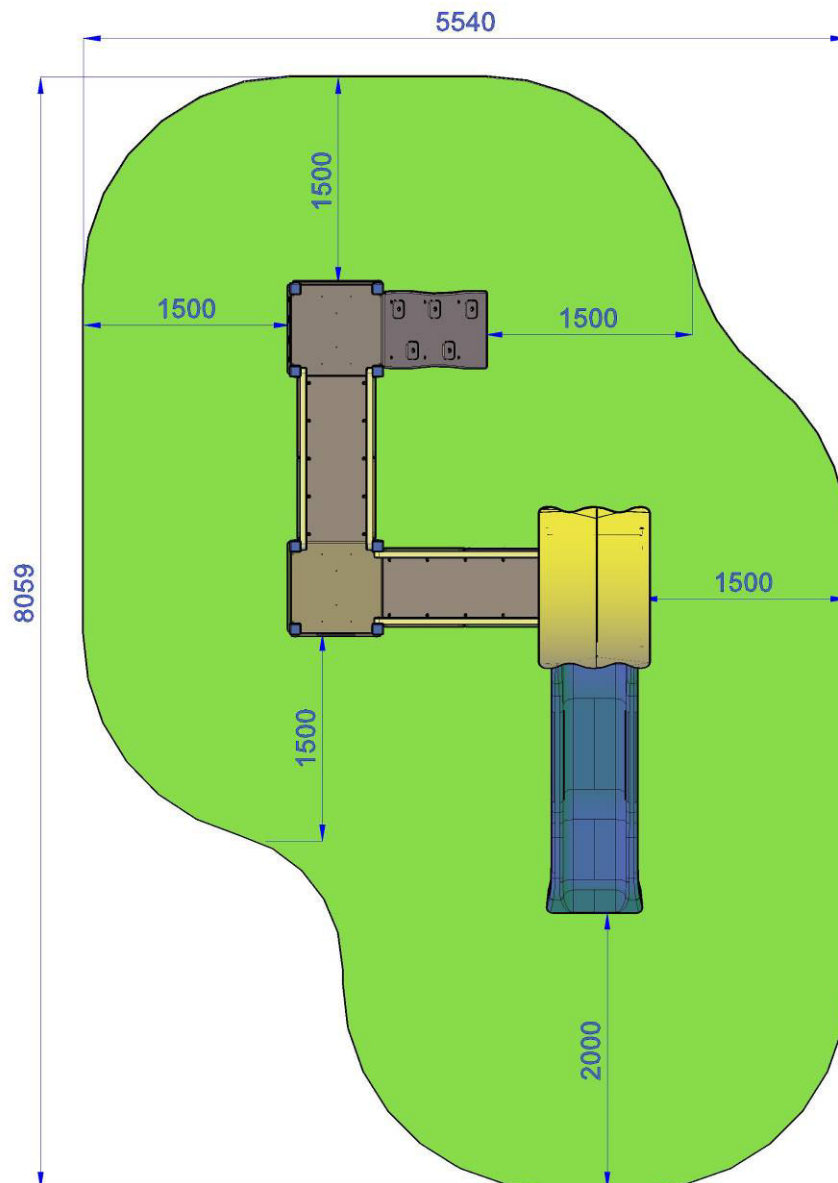

Gioco per parco realizzato in legno di LARICE montano a crescita lenta lamellare sezione cm 7 x 7, pedane di calpestio in multistrato antisdrucchiolo, pannelli laterali in polietilene colorato di adeguato spessore, tetto in polietilene, viteria zincata, staffe di fissaggio al suolo in acciaio zincato a caldo.

Composto da:

1 torre h45 con 2 pannelli di protezione realizzati in legno e polietilene, 1 risalita in multistrato antisdrucchiolo con appoggi.

2 Ponti fissi inclinati, di collegamento tra le torrette, struttura realizzata con profili lamellari di larice sez. cm 7 x 9 e 4 x 9 piano di calpestio in multistrato antisdrucchiolo, corrimano in larice, con balaustre di sicurezza in polietilene di vari colori, viteria zincata.

1 torre h70 (con elemento decorativo "fiori" su richiesta), 2 pannelli di protezione realizzati in legno e polietilene.

1 torre h95 con tetto in polietilene, 2 pannelli di protezione realizzati in legno e polietilene, 1 scivolo in polietilene h95 cm con barra reggispinta.

Attrezzatura gioco rispondente alla EN 1176 / 08

Questa linea è certificata per bambini da 1 a 12 anni.

IL NOSTRO LAVORO E' COSTRUIRE DIVERTIMENTO

Area di Sicurezza 35,2mq
8,1x5,5 ml