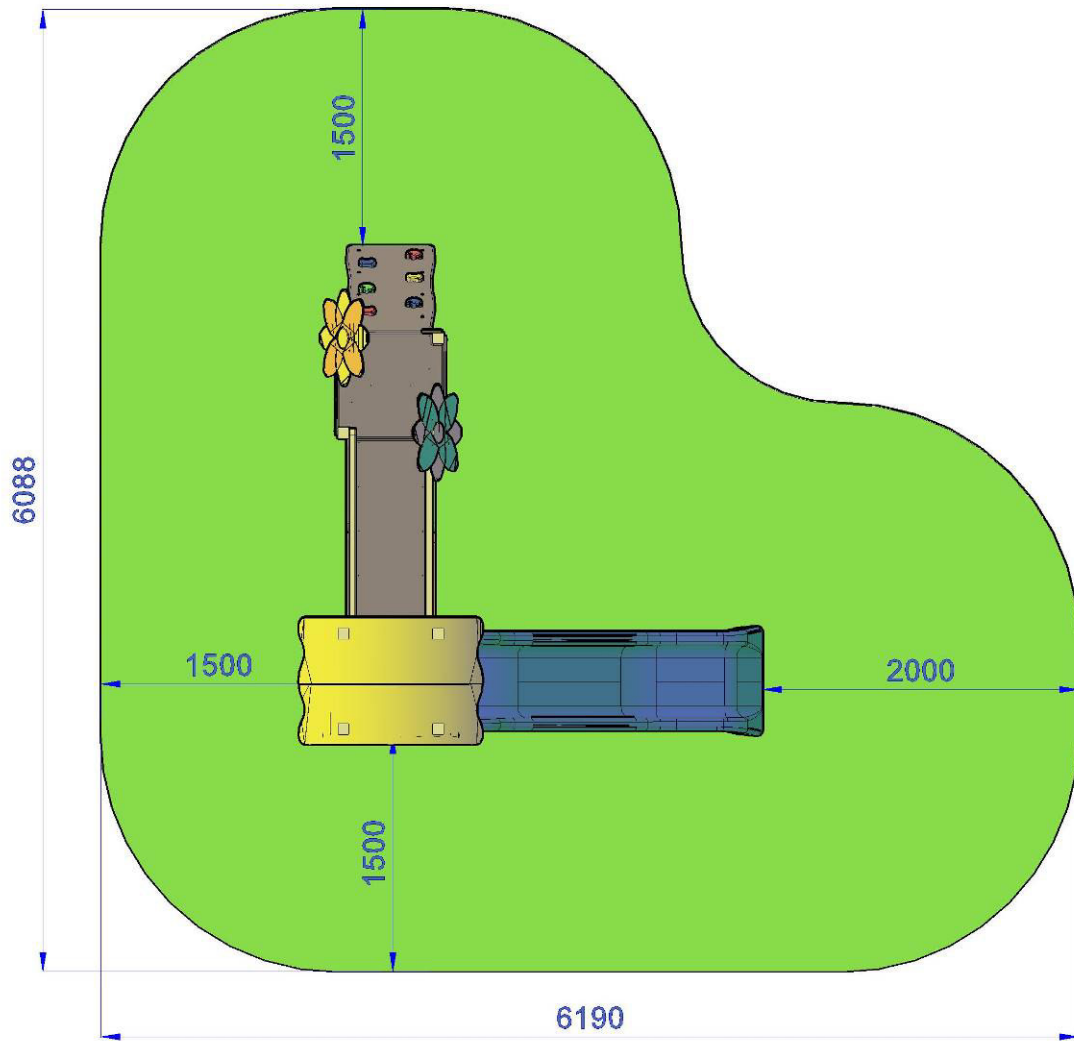

Gioco per parco realizzato in legno di LARICE montano a crescita lenta lamellare sezione cm 7 x 7, pedane di calpestio in multistrato antisdrucchiolo, pannelli laterali in polietilene colorato di adeguato spessore, tetto in polietilene, viteria zincata, staffe di fissaggio al suolo in acciaio zincato a caldo.

Composto da:

1 torre h95 con 2 pannelli di protezione realizzati in legno e polietilene, 1 risalita in multistrato antisdrucchiolo con appoggi climbing e paratie di sicurezza, elemento decorativo "fiori" (su richiesta).

1 Ponte fisso dritto, di collegamento alla seconda torretta, struttura realizzata con profili lamellari di larice sez. cm 7 x 9 e 4 x 9 piano di calpestio in multistrato antisdrucchiolo, corrimano in larice, con balaustre di sicurezza in polietilene di vari colori, viteria zincata.

Questa linea è certificata per bambini da 1 a 12 anni.

IL NOSTRO LAVORO E' COSTRUIRE DIVERTIMENTO

Area di Sicurezza 29,2mq
6,1x6,2 ml