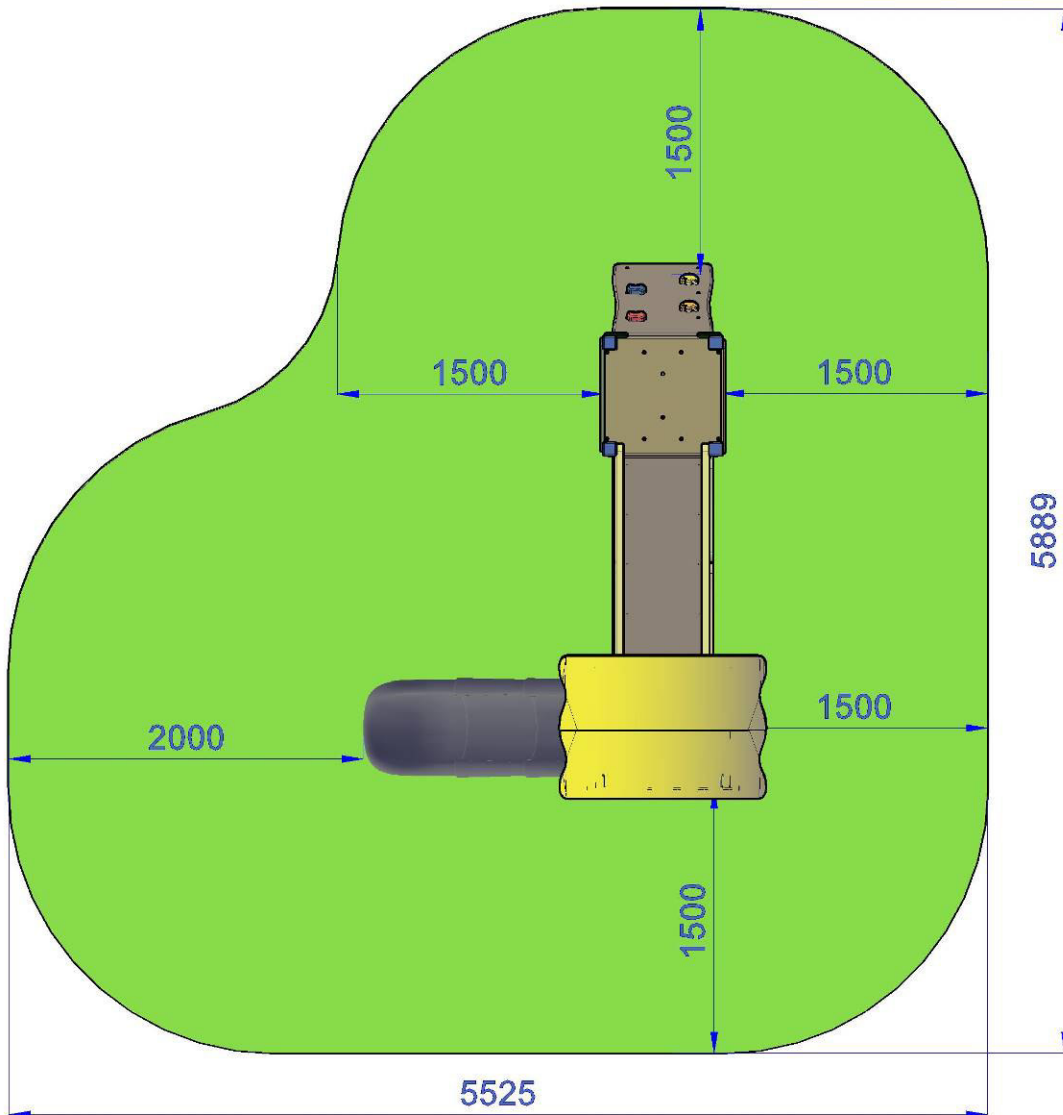

PM MODIFICHE SRL Unipersonale
Via Amicizia, 15 - 36627 Rosà (VI)
Tel-Fax: 0039/0424-219292
e-mail: myfun@pmmodifiche.it
www.myfungiochi.it
P.IVA 02326230246

DUE TORRI H 70-70 COD MFA04 - LINEA ASILI

Gioco per parco realizzato in legno di LARICE montano a crescita lenta lamellare sezione cm 7 x 7, pedane di calpestio in multistrato antisdrucchiolo, pannelli laterali in polietilene colorato di adeguato spessore, tetto in polietilene, viteria zincata, staffe di fissaggio al suolo in acciaio zincato a caldo.

Composto da:

1 torre h70 con 2 pannelli di protezione realizzati in legno e polietilene, 1 risalita in multistrato antisdrucchiolo h70 con appoggi climbing e paratie di sicurezza.

1 ponte fisso dritto di collegamento tra le due torrette con struttura realizzata in profili lamellari di larice sez. cm 7 x 9 e 4 x 9 piano di calpestio in multistrato antisdrucchiolo, corrimano in larice, con balauste di sicurezza in polietilene di vari colori, viteria zincata;

1 torre h70 con tetto, 2 pannelli di protezione realizzati in legno e polietilene e 1 scivolo h70 con paratie di sicurezza

Attrezzatura gioco rispondente alla EN 1176 / 08

Questa linea è certificata per bambini da 1 a 12 anni

IL NOSTRO LAVORO E' COSTRUIRE DIVERTIMENTO

*Area di Sicurezza 26,1mq
5,5x5,9 ml*