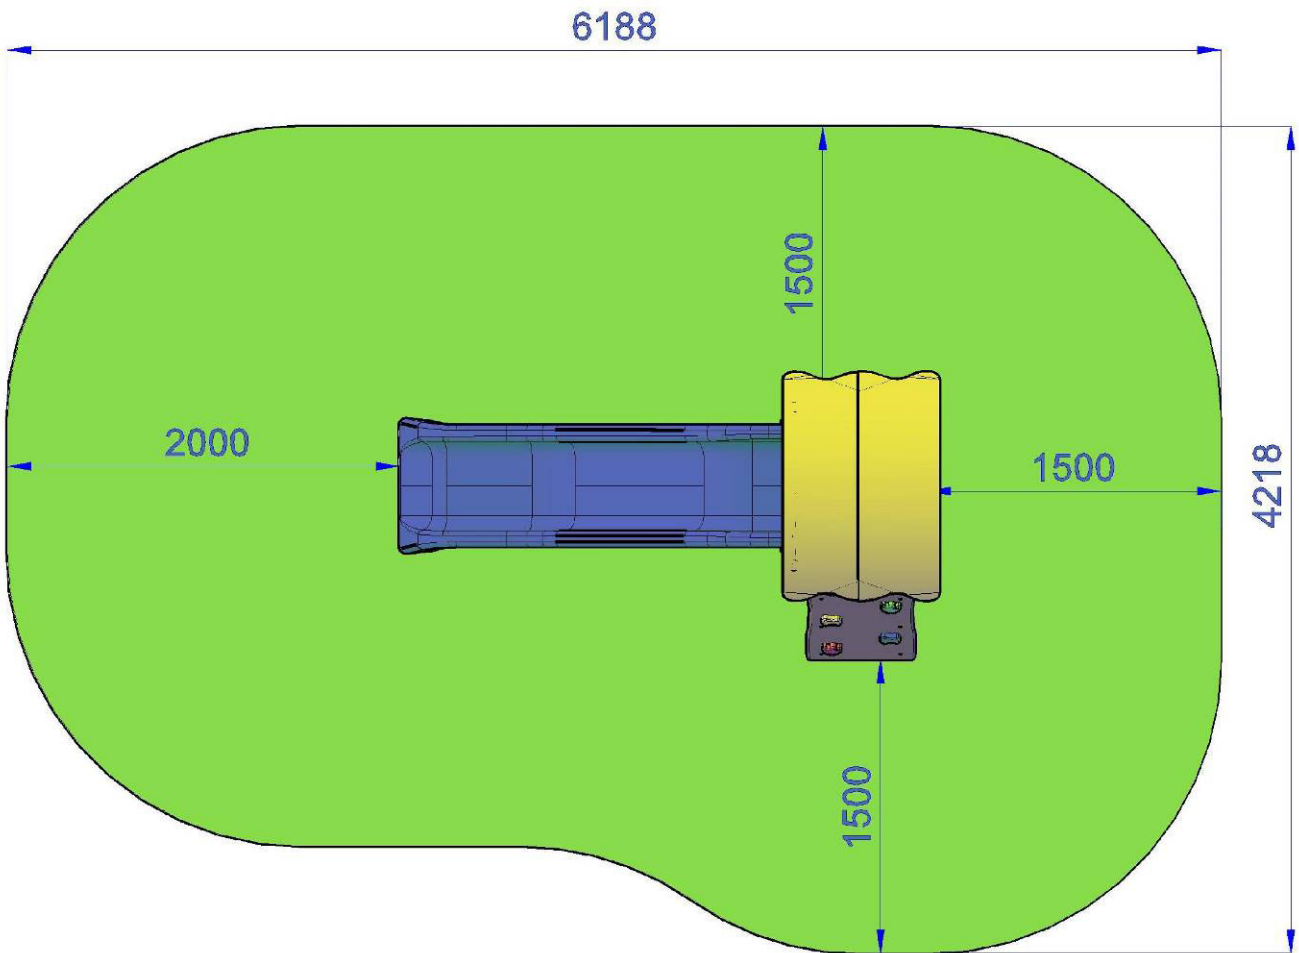

**UNA TORRE H 95  
COD MFA02 - LINEA ASILI**

Gioco per parco realizzato in legno di LARICE montano a crescita lenta lamellare sezione cm 7 x 7, pedane di calpestio in multistrato antisdrucchiolo, pannelli laterali in polietilene colorato di adeguato spessore, tetto in polietilene, viteria zincata, staffe di fissaggio al suolo in acciaio zincato a caldo.

**Composto da:**

1 torre h95 con 2 pannelli di protezione realizzati in legno e polietilene, 1 risalita in multistrato antisdrucchiolo con appoggi climbing e paratie di sicurezza, 1 scivolo h95 con barra reggispinta, un tetto curvo in polietilene.

Attrezzatura gioco rispondente alla EN 1176 / 08

**Questa linea è certificata per bambini da 1 a 12 anni**

**IL NOSTRO LAVORO E' COSTRUIRE DIVERTIMENTO**

*Area di Sicurezza 22,3mq  
4,2x6,2 ml*