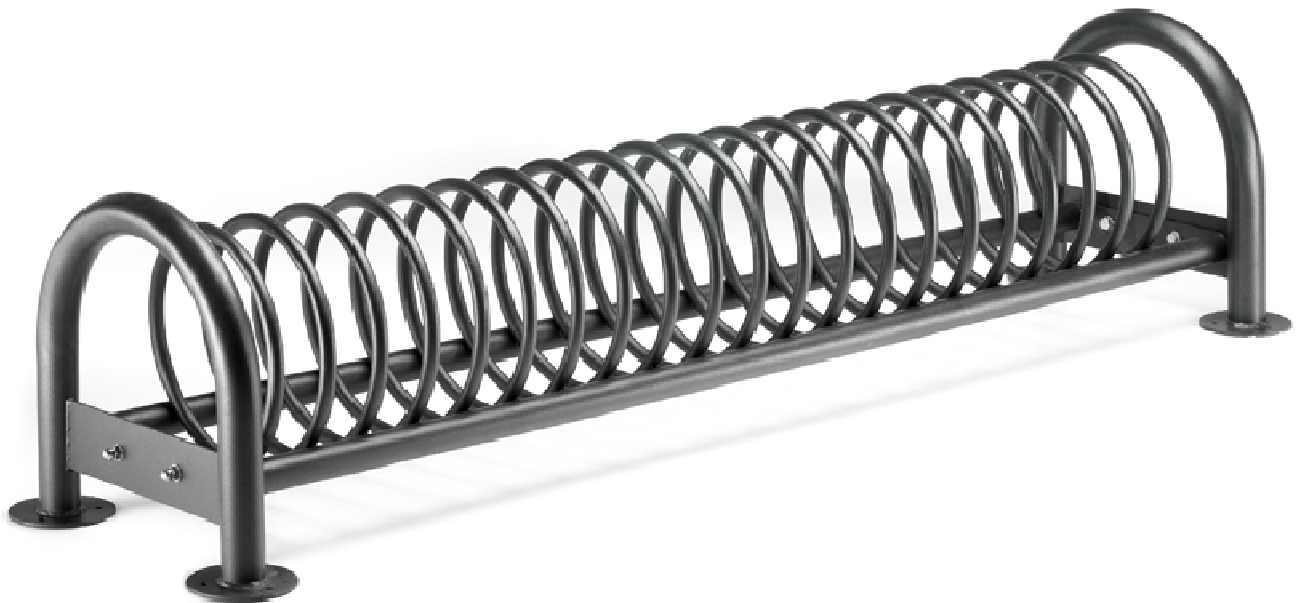

PM MODIFICHE SRL Unipersonale
Via Amicizia 15 – 36027 Rosà (VI)
Tel-fax: 0039-0424-219292
e-mail: myfun@pmmodifiche.it
www.myfungiochi.it
P.IVA 02326230246

PORTABICICLETTE SPIRALE - COD PB S5 / PB S7

Il portabici è costituito da un elemento a spirale fatto con tubo Ø 22mm saldato a due tubolari orizzontali tondi in acciaio Ø 48 mm. Alle estremità dei tubolari orizzontali sono saldate le staffe in piatto sp.5mm opportunamente forate per il fissaggio agli archetti laterali di sostegno tramite viti. I due archetti alle estremità sono in tubolare diam.60 e alla base sono saldate 4 piastre per appoggio al suolo diam. 150 e sp.5mm predisposte di fori per il fissaggio a pavimento tramite tasselli ad espansione.

Tutte le parti metalliche sono zincate a caldo secondo normative UNI e verniciate a polveri poliesteri termoindurenti nelle diverse colorazioni RAL.
viteria è in acciaio inox.

ALTEZZA: 505 mm x 2005 mm x h 500 mm

PESO: 24 kg

IL NOSTRO LAVORO E' COSTRUIRE DIVERTIMENTO