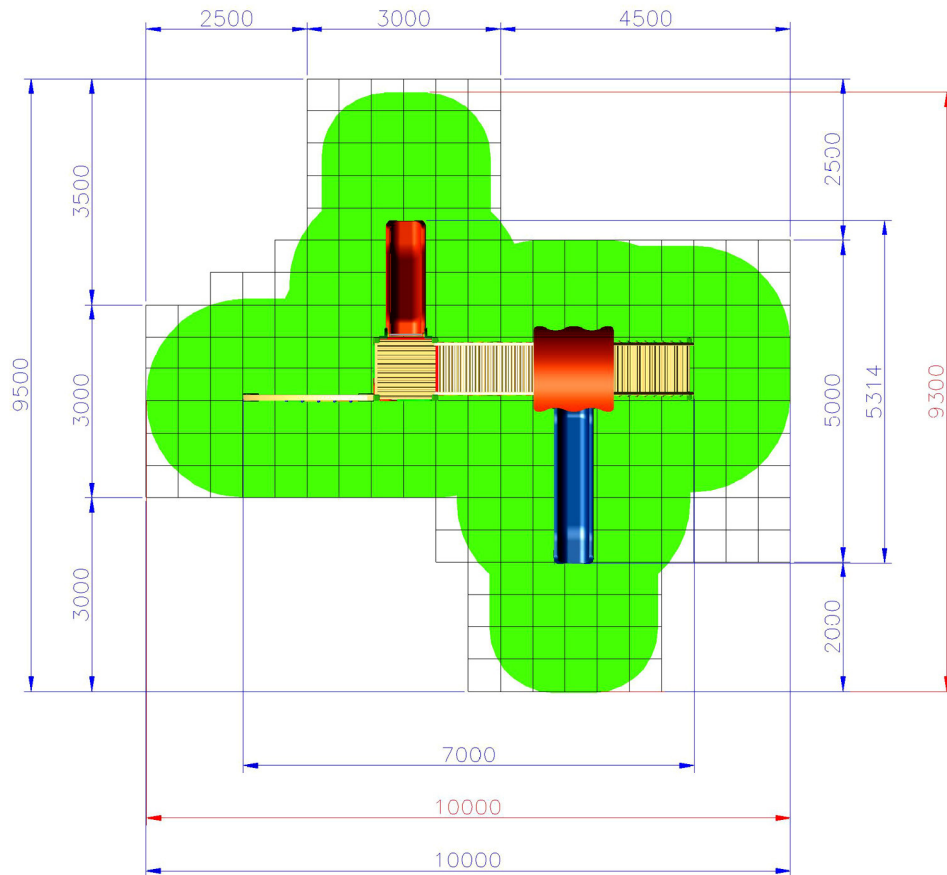

a crescita lenta lamellare sez. cm. 9x9 completi di staffe per il fissaggio a terra formate da profilo ad U zincato a caldo. Con arco superiore in larice lamellare sez. cm. 9 x 9 di raggio cm. 240.
Rete d'arrampico con speciale sagomatura realizzata con corde aventi trefoli in acciaio e rivestimento in polipropilene colorato ad alta resistenza diam. mm. 16.
Pannello gioco TRIS in larice (larix 9) - Fiori in polietilene

AREA DI SICUREZZA mq. 50,00

**PAVIMENTAZIONE ANTITRAUMA
CONSIGLIATA HIC.cm 145 mq. 57,50**