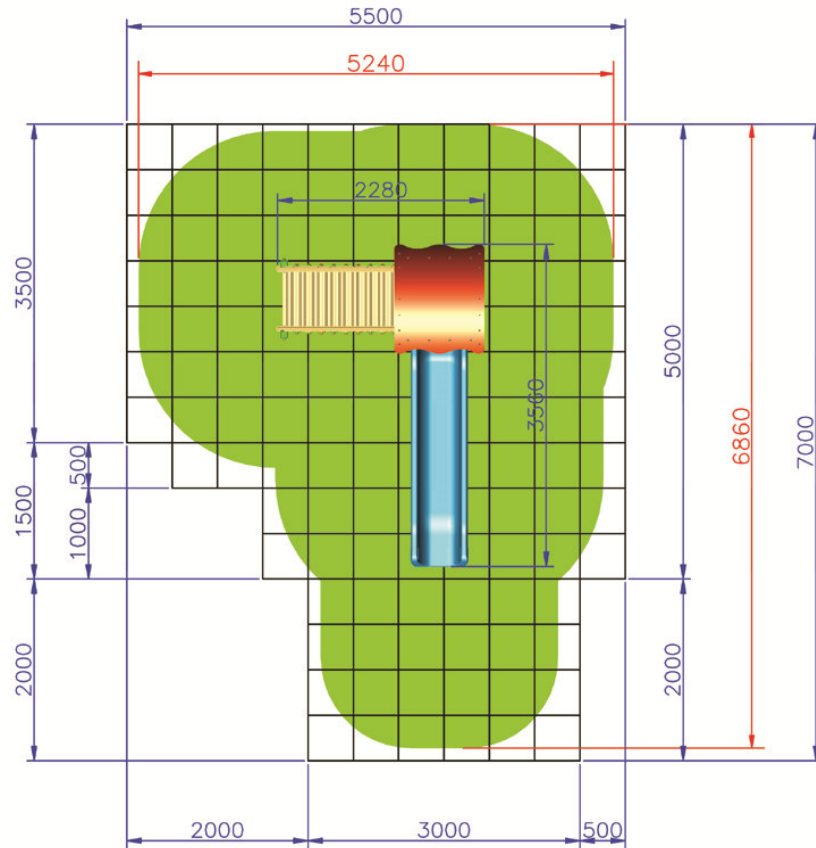

Gioco per parco realizzato in legno di LARICE montano a crescita lenta lamellare sezione cm 9 x 9, pedana di calpestio in tavole di larice con profilo antisdrucchiolo, pannelli laterali e sagoma tetto in polietilene colorato di adeguato spessore viteria zincata, staffe di fissaggio al suolo zincate.

Composto da: 1 torre quadrata con sagoma tetto in polietilene, pedana di partenza h. 145 cm., pannelli laterali di protezione in polietilene colorato, 1 risalita con struttura portante in polietilene composta da tavole di larice antisdrucchiolo e climbing, 1 scivolo in polietilene colorato con barra di sicurezza in acciaio inox h 145 cm.

Dimensioni 228 x 356 x h. 340 cm.

Area di sicurezza 524 x 686 cm.

Attrezzatura gioco rispondente alla EN 1176 / 08

IL NOSTRO LAVORO E' COSTRUIRE DIVERTIMENTO

AREA DI SICUREZZA mq. 27,00

**PAVIMENTAZIONE ANTITRAUMA
CONSIGLIATA HIC.cm 145 mq. 31,75**