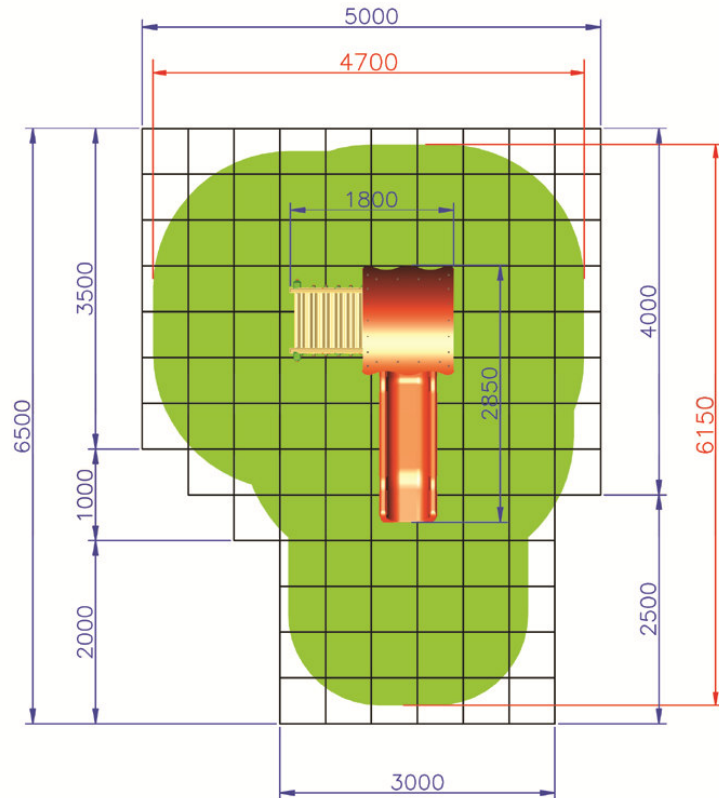

Gioco per parco realizzato in legno di LARICE montano a crescita lenta lamellare sezione cm 9 x 9, pedane di calpestio in tavole di larice con profilo antisdrucchiolo, laterali e tetto in polietilene colorato di adeguato spessore viteria zincata, staffe di fissaggio al suolo zincate.

Composto da:

1 torre quadrata con tetto in polietilene, pedana di partenza h. 95 cm., pannelli laterali di protezione in polietilene colorato, 1 risalita con struttura portante in polietilene composta da tavole di larice antisdrucchiolo e climbing, corrimano, 1 scivolo in polietilene colorato con barra di sicurezza in acciaio inox h 95 cm.

Dimensioni 180 x 280 x h. 285 cm.

Area di sicurezza 470 x 615 cm.

Attrezzatura gioco rispondente alla **EN 1176 / 08**

IL NOSTRO LAVORO E' COSTRUIRE DIVERTIMENTO

AREA DI SICUREZZA mq. 22,00

**PAVIMENTAZIONE ANTITRAUMA
CONSIGLIATA HIC.cm 95 mq. 27,50**